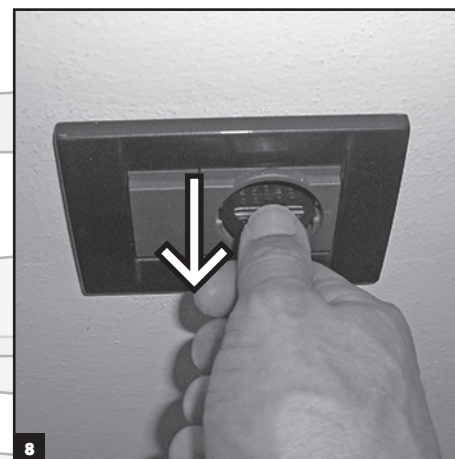

# EDEN<sup>®</sup> 114 aqua in-out set

PfG GmbH  
Postfach 2068  
48469 Hörstel  
Germany

www.eden-aquarium.com  
info@eden-aquarium.com

HINWEISE  
INSTRUCTIONS  
INSTRUCTIONS  
INSTRUCTIES  
INSTRUCCIONES  
ISTRUZIONI