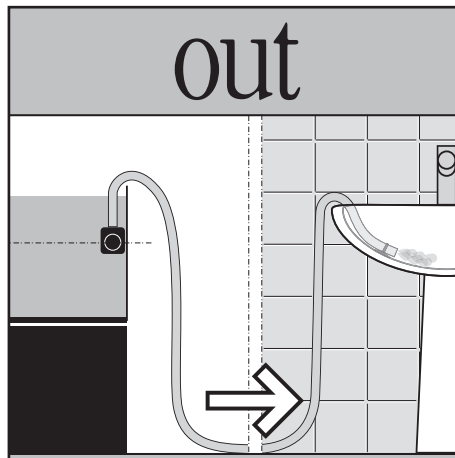

# EDEN<sup>®</sup> 114 aqua in-out set

PfG GmbH  
Postfach 2068  
48469 Hörstel  
Germany

[www.eden-aquarium.com](http://www.eden-aquarium.com)  
[info@eden-aquarium.com](mailto:info@eden-aquarium.com)

HINWEISE  
INSTRUCTIONS  
INSTRUCCIONES  
ISTRUZIONI