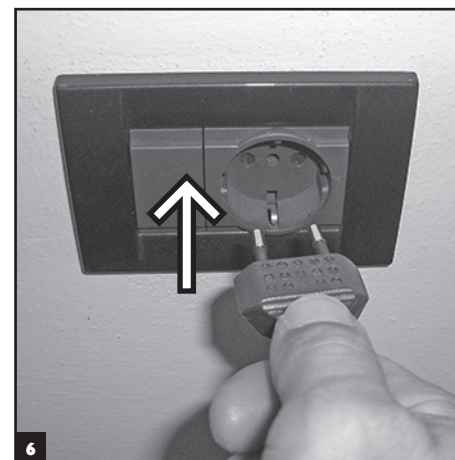

# EDEN<sup>®</sup> 114 aqua in-out set

PfG GmbH  
Postfach 2068  
48469 Hörstel  
Germany

www.eden-aquarium.com  
info@eden-aquarium.com

HINWEISE  
INSTRUCTIONS  
INSTRUCTIONS  
INSTRUCTIES  
INSTRUCCIONES  
ISTRUZIONI