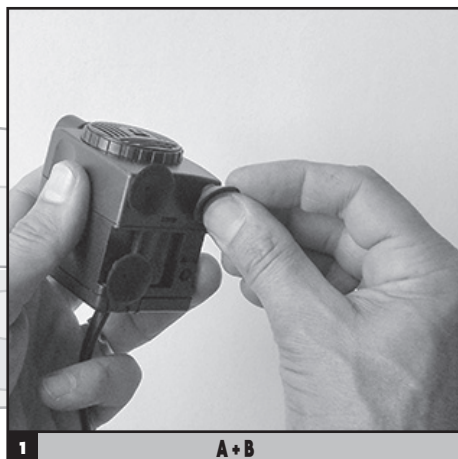

# EDEN<sup>®</sup> 114 aqua in-out set

PfG GmbH  
Postfach 2068  
48469 Hörstel  
Germany

www.eden-aquarium.com  
info@eden-aquarium.com

HINWEISE  
INSTRUCTIONS  
INSTRUCTIONS  
INSTRUCTIES  
INSTRUCCIONES  
ISTRUZIONI