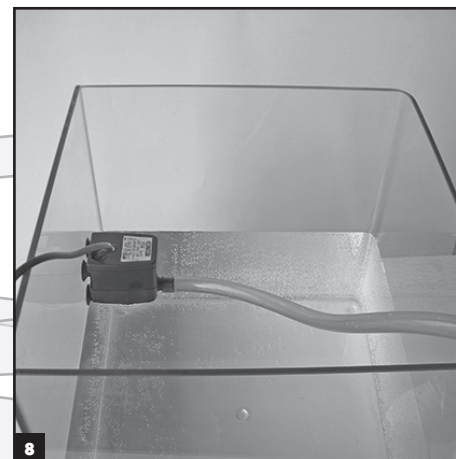

# EDEN<sup>®</sup> 114 aqua in-out set

PfG GmbH  
Postfach 2068  
48469 Hörstel  
Germany

www.eden-aquarium.com  
info@eden-aquarium.com

HINWEISE  
INSTRUCTIONS  
INSTRUCTIONS  
INSTRUCTIES  
INSTRUCCIONES  
ISTRUZIONI