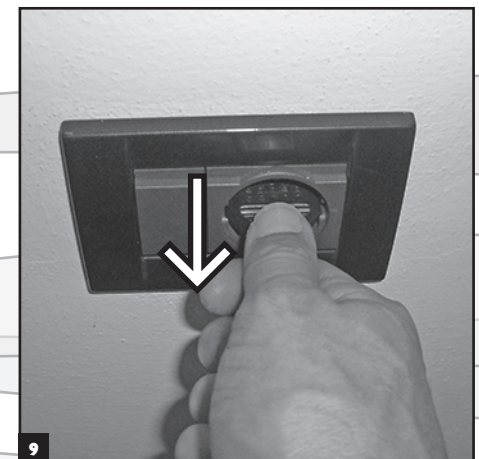

# EDEN<sup>®</sup> 114 aqua in-out set

PfG GmbH  
Postfach 2068  
48469 Hörstel  
Germany

www.eden-aquarium.com  
info@eden-aquarium.com

HINWEISE  
INSTRUCTIONS  
INSTRUCTIONS  
INSTRUCTIES  
INSTRUCCIONES  
ISTRUZIONI