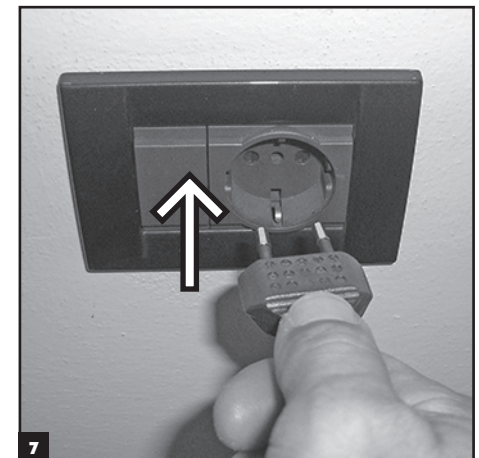

# EDEN<sup>®</sup> 114 aqua in-out set

PfG GmbH  
Postfach 2068  
48469 Hörstel  
Germany

www.eden-aquarium.com  
info@eden-aquarium.com

HINWEISE  
INSTRUCTIONS  
INSTRUCTIONS  
INSTRUCTIES  
INSTRUCCIONES  
ISTRUZIONI