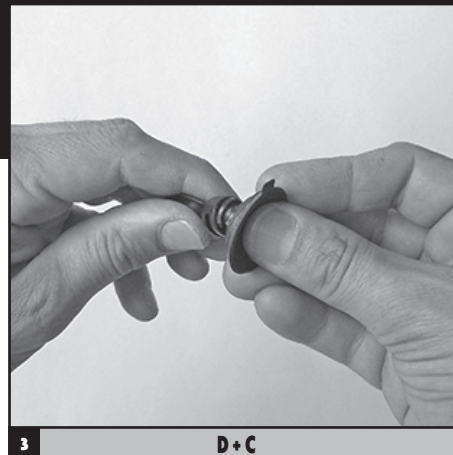

# EDEN<sup>®</sup> 114 aqua in-out set

PfG GmbH  
Postfach 2068  
48469 Hörstel  
Germany

www.eden-aquarium.com  
info@eden-aquarium.com

HINWEISE  
INSTRUCTIONS  
INSTRUCTIONS  
INSTRUCTIES  
INSTRUCCIONES  
ISTRUZIONI