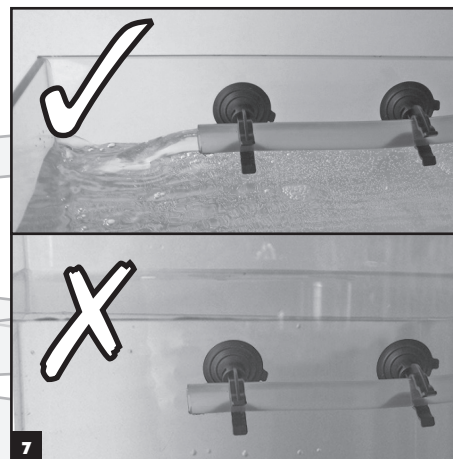

# EDEN<sup>®</sup> 114 aqua in-out set

PfG GmbH  
Postfach 2068  
48469 Hörstel  
Germany

www.eden-aquarium.com  
info@eden-aquarium.com

HINWEISE  
INSTRUCTIONS  
INSTRUCTIONS  
INSTRUCTIES  
INSTRUCCIONES  
ISTRUZIONI