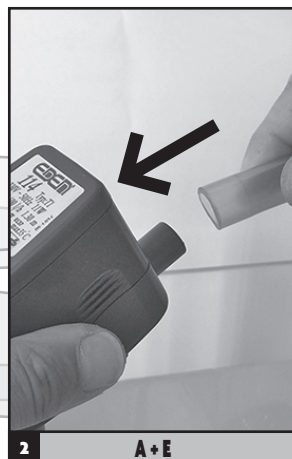

# EDEN<sup>®</sup> 114 aqua in-out set

PfG GmbH  
Postfach 2068  
48469 Hörstel  
Germany

[www.eden-aquarium.com](http://www.eden-aquarium.com)  
[info@eden-aquarium.com](mailto:info@eden-aquarium.com)

HINWEISE  
INSTRUCTIONS  
INSTRUCCIONES  
ISTRUZIONI