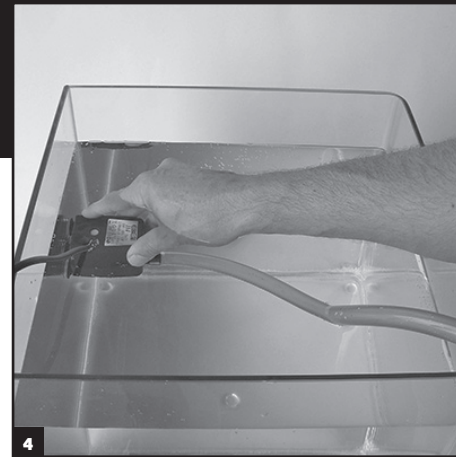

# EDEN<sup>®</sup> 114 aqua in-out set

PfG GmbH  
Postfach 2068  
48469 Hörstel  
Germany

www.eden-aquarium.com  
info@eden-aquarium.com

HINWEISE  
INSTRUCTIONS  
INSTRUCTIONS  
INSTRUCTIES  
INSTRUCCIONES  
ISTRUZIONI