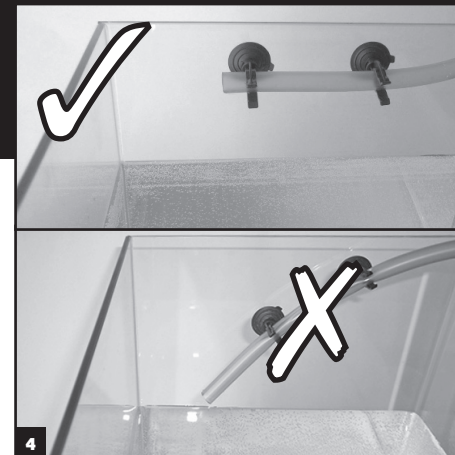

# EDEN<sup>®</sup> 114 aqua in-out set

PfG GmbH  
Postfach 2068  
48469 Hörstel  
Germany

www.eden-aquarium.com  
info@eden-aquarium.com

HINWEISE  
INSTRUCTIONS  
INSTRUCTIONS  
INSTRUCTIES  
INSTRUCCIONES  
ISTRUZIONI