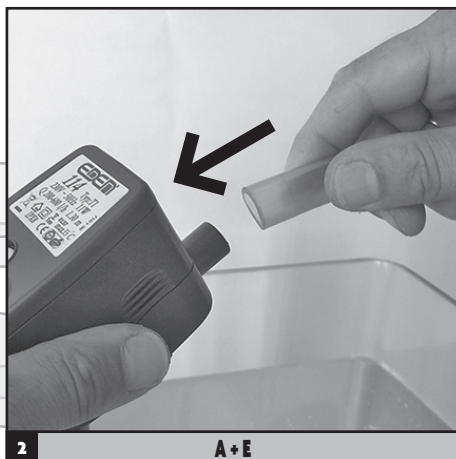

# EDEN<sup>®</sup> 114 aqua in-out set

PfG GmbH  
Postfach 2068  
48469 Hörstel  
Germany

www.eden-aquarium.com  
info@eden-aquarium.com

HINWEISE  
INSTRUCTIONS  
INSTRUCTIONS  
INSTRUCTIES  
INSTRUCCIONES  
ISTRUZIONI