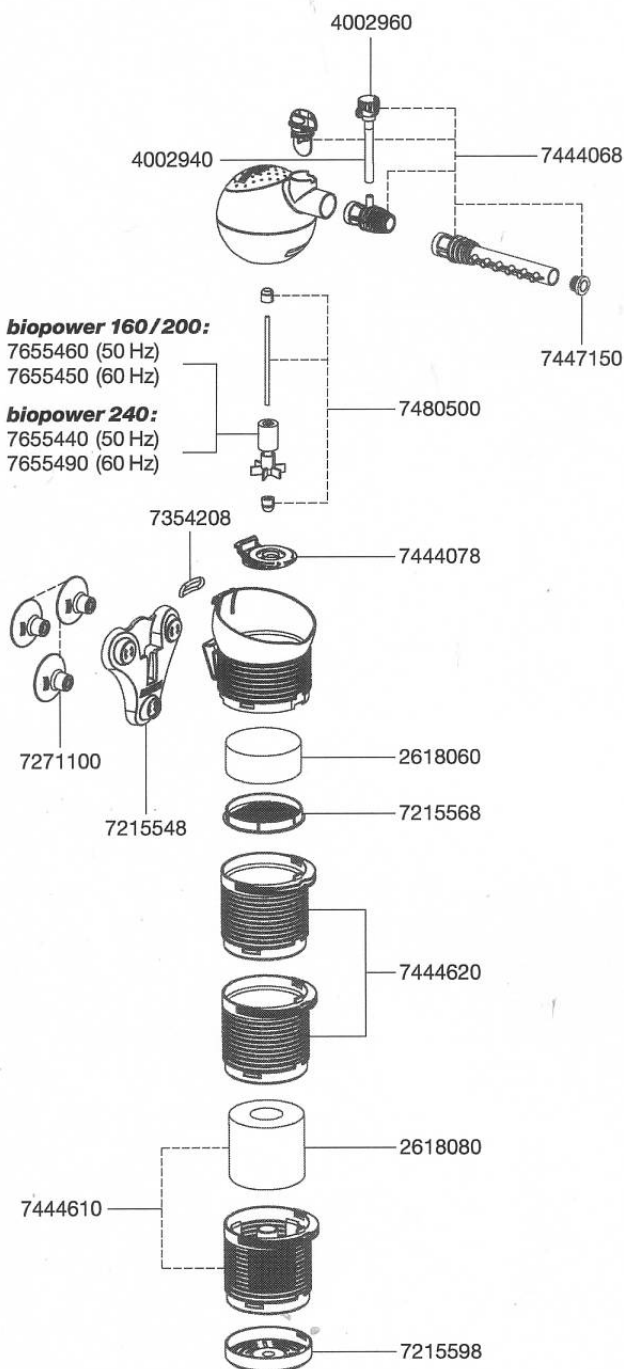

2411 Innenfilter – *biopower 160*

2412 Innenfilter – *biopower 200*

2413 Innenfilter – *biopower 240*

EHEIM
biopower

Ersatzteile. Änderungen vorbehalten.

biopower 160, 200, 240

biopower 160/200:

7655460 (50 Hz)
7655450 (60 Hz)

biopower 240:

7655440 (50 Hz)
7655490 (60 Hz)

Best.-Nr.	Ersatzteil
2618060	Feinfilterpatrone (2 Stück)
2618080	Vorfilterpatrone (2 Stück)
4002940	Schlauch \varnothing 4/6 mm
4002960	Luftregulierventil
7215548	Halterung
7215598	Filterboden
7215568	Abdeckgitter
7271100	Sauger (4 Stück)
7354208	Spannring (3 Stück)
7444068	Leistungsregler mit Diffusor und Düsenrohr
7444078	Pumpendeckel mit Tülle
7444610	Vorfilter mit Vorfilterpatrone
7444620	Filterbehälter
7447150	Verschluss-Stopfen
7480500	Achse mit Tüllen
7655440	Pumpenrad (50 Hz) für 2413
7655450	Pumpenrad (60 Hz) für 2411 und 2412
7655460	Pumpenrad (50 Hz) für 2411 und 2412
7655490	Pumpenrad (60 Hz) für 2413