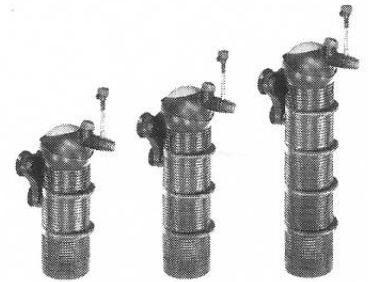

2411 Innenfilter – *biopower 160*

2412 Innenfilter – *biopower 200*

2413 Innenfilter – *biopower 240*

EHEIM
biopower

Ersatzteile. Änderungen vorbehalten.

biopower 160, 200, 240

biopower 160/200:

7655460 (50 Hz)
7655450 (60 Hz)

biopower 240:

7655440 (50 Hz)
7655490 (60 Hz)

Best.-Nr.	Ersatzteil
2618060	Feinfilterpatrone (2 Stück)
2618080	Vorfilterpatrone (2 Stück)
4002940	Schlauch \varnothing 4/6 mm
4002960	Luftregulierventil
7215548	Halterung
7215598	Filterboden
7215568	Abdeckgitter
7271100	Sauger (4 Stück)
7354208	Spannring (3 Stück)
7444068	Leistungsregler mit Diffusor und Düsenrohr
7444078	Pumpendeckel mit Tülle
7444610	Vorfilter mit Vorfilterpatrone
7444620	Filterbehälter
7447150	Verschluss-Stopfen
7480500	Achse mit Tüllen
7655440	Pumpenrad (50 Hz) für 2413
7655450	Pumpenrad (60 Hz) für 2411 und 2412
7655460	Pumpenrad (50 Hz) für 2411 und 2412
7655490	Pumpenrad (60 Hz) für 2413