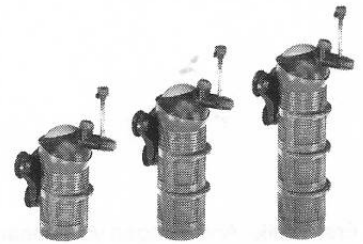

2401 Innenfilter – aquaball 60

2402 Innenfilter – aquaball 130

2403 Innenfilter – aquaball 180

EHEIM
aquaball

Ersatzteile. Änderungen vorbehalten.

aquaball 60, 130, 180

Best.-Nr.	Ersatzteil
2616085	Filtermatte für Filterbox (2 Stück)
2618080	Filterpatrone (2 Stück)
4002940	Schlauch ø 4/6 mm
4002960	Luftregulierventil
4024000	Up-grade-kit von 2401 auf 2402: Filterbehälter mit Filterpatrone und Filterbox mit Filtermatte
7215528	Filterboden
7215548	Halterung
7271100	Sauger (4 Stück)
7354208	Spannring (3 Stück)
7444068	Leistungsregler mit Diffusor und Düsenrohr
7444078	Pumpendeckel mit Tülle
7444138	Filterbox mit Filtermatte
7447150	Verschluss-Stopfen
7480500	Achse mit Tüllen
7655400	Pumpenrad (50 Hz) für 2401
7655430	Pumpenrad (60 Hz) für 2401
7655450	Pumpenrad (60 Hz) für 2402 und 2403
7655460	Pumpenrad (50 Hz) für 2402 und 2403