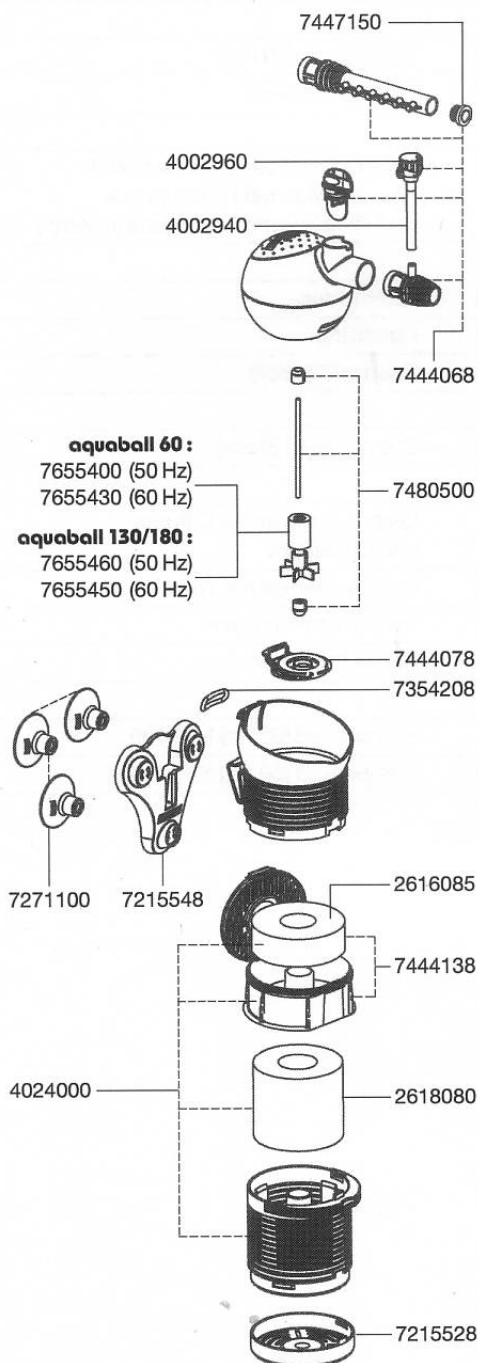

2401 Innenfilter – aquaball 60

2402 Innenfilter – aquaball 130

2403 Innenfilter – aquaball 180

EHEIM
aquaball

Ersatzteile. Änderungen vorbehalten.

aquaball 60, 130, 180

Best.-Nr.	Ersatzteil
2616085	Filtermatte für Filterbox (2 Stück)
2618080	Filterpatrone (2 Stück)
4002940	Schlauch ø 4/6 mm
4002960	Luftregulierventil
4024000	Up-grade-kit von 2401 auf 2402: Filterbehälter mit Filterpatrone und Filterbox mit Filtermatte
7215528	Filterboden
7215548	Halterung
7271100	Sauger (4 Stück)
7354208	Spannring (3 Stück)
7444068	Leistungsregler mit Diffusor und Düsenrohr
7444078	Pumpendeckel mit Tülle
7444138	Filterbox mit Filtermatte
7447150	Verschluss-Stopfen
7480500	Achse mit Tüllen
7655400	Pumpenrad (50 Hz) für 2401
7655430	Pumpenrad (60 Hz) für 2401
7655450	Pumpenrad (60 Hz) für 2402 und 2403
7655460	Pumpenrad (50 Hz) für 2402 und 2403