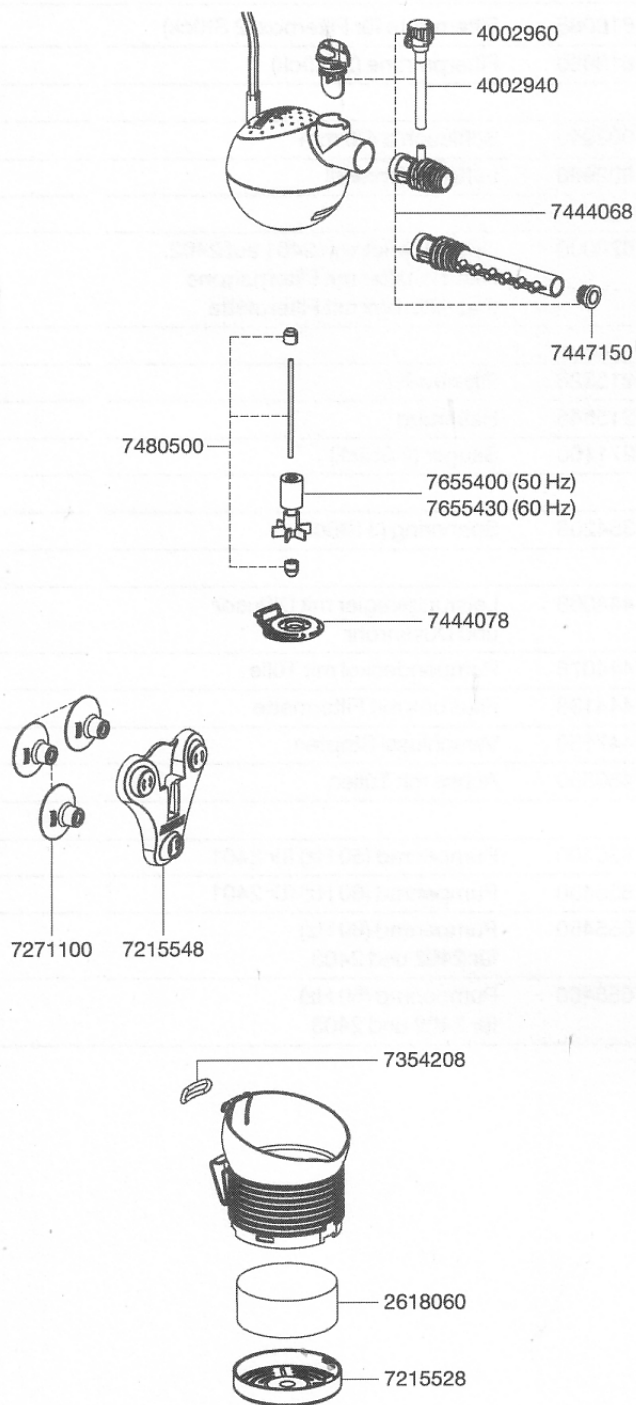

Ersatzteile. Änderungen vorbehalten.

aquaball 45

Best.-Nr.	Ersatzteil
2618060	Filterpatrone (2 Stück)
4002940	Schlauch ø 4/6 mm
4002960	Luftregulierventil
4024000	Up-grade-kit von 2400 auf 2401: Filterbehälter mit Filterpatrone und Filterbox mit Filtermatte (o. Abb.)
7215528	Filterboden
7215548	Halterung
7271100	Sauger (4 Stück)
7354208	Spannring (3 Stück)
7444068	Leistungsregler mit Diffusor und Düsenrohr
7444078	Pumpendeckel mit Tülle
7447150	Verschluss-Stopfen
7480500	Achse mit Tüllen
7655400	Pumpenrad (50 Hz) für 2400
7655430	Pumpenrad (60 Hz) für 2400